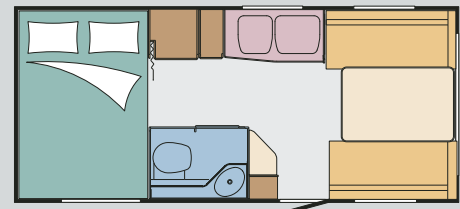

www.solifer.com

SOLIFER

Solifer 480

Solifer 480 erbjuder plats att leva och att njuta i. Ett stort tvättrum, ett väl planerat kök och en rymlig sittgrupp gör vagnen bekväm även då vädret inte tillåter uteliv.

En liten vagn betyder inte nödvändigtvis ont om förvaringsutrymme – speciellt inte när det gäller Solifer. Utöver skåp och lådor har vagnen ett stort förvaringsutrymme under den upphöjda bädden. Genom att höja sängen får man ett stort genomgående utrymme för ytterkläder och sportutrustning.

Vagnen är utrustad med en lastlucka som möjliggör en smidig tillgång till utrymmet även den yttre vägen. Där kan man lätt lasta in slalomskidor och snowboards.

TEKNISKA DATA

Längd med dragbom	661 cm
Utvändig längd	555 cm
Invändig längd	488 cm
Utvändig bredd	225 cm
Invändig bredd	211 cm
Utvändig höjd	265 cm
Invändig höjd	195 cm
Bostadsyta	10,3 m ²
Tjänstevikt	1090 kg
A-mått tält	900 cm
Axel	ENKEL
Däck	185xR14C8
Sovplatser	2-4
Kylskåp	Dometic 86L