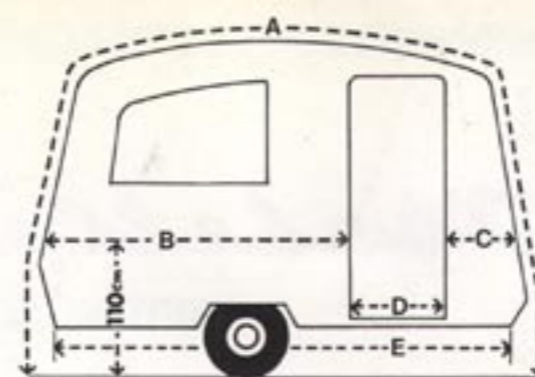

..elegante og gennemsolide fortelte..

Isabella
..naturligvis!

OLYMPIA SYNTEX 295

Isabellas Olympia serie er til den nye sæson videreudviklet og fås nu i to modeller: Olympia Syntex 295 og Olympia Fuldsyntetisk 295. Olympia serien er konstrueret efter erfarne langtidscampisters specielle krav og har en totaldybde på 295 cm som vist på skitsen. Der er 4 caravelle-døre med kraftige nylonlinåse samt alle muligheder for let og ubesværet at fjerne frontvæg og gavle. Mange års erfaringer er indbygget i Isabella forteltens konstruktion. Kvalitet og tekniske finesser er en selvfølge. Det ekstra stærke stålrorstativ er i letvægtsudførelse og giver ekstra sikkerhed. - Olympia Syntex 295, som vist her, er fremstillet af meget kraftige duge og har syntetisk belagt tagdug (afvaskelig). Farverne er brun/beige/cognac, indantrenindfarvet og imprægneret.

Mål A: fra jorden gennem skinnen til jorden

Mål B: fra bagende til dør

Mål C: fra forende til dør

Mål D: dørbredden

Mål E: underkant af caravan

Bestil Deres nye Isabella-fortelt i dag. Opgiv venligst A-, B-, C-, D- og E-målene (for at få det korrekte mål kan De bruge en snor), og Deres forhandler kan straks oplyse Dem om prisen. Han har sikkert også Deres fortelt på lager.