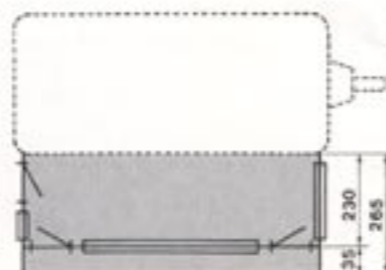

..elegante og gennemsolide fortelte..

Isabella

..naturligvis!

SUPER LUX 265

Et ægte Isabella produkt, der er kendetegnet ved den solide konstruktion, elegante design og de mangeflanser, der i al slags vejr giver 100% udnyttelse af caravanejerens investering i et fortelt. Model Super Lux 265 har 3 caravalle-døre med kraftige nylonlynlåse. Hele frontpartiet og den ene gavl kan let og elegant rulles væk, når man ønsker forteltet omdannet til en sol-veranda. Overalt i dette fortelt er der anvendt en meget kraftig dug, der er indantren-indfarvet med meget høj sol- og vejrræghed. Det solide stangsystem er berømt i hele Europa. Det er let at sætte op og har en effektiv affjedring, så teltet står tilpas opstrammet i al slags vejr. Det har individuel indstilling, så eventuelle ujævnheder i terrænet kan udlignes. Bemærk målene på skitsen. Isabella Super Lux – et fortelt, De vil få glæde af.