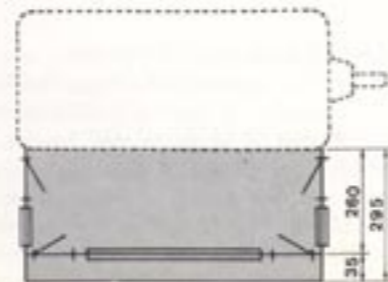

..elegante og gennemsolide fortelte..

Isabella
..naturligvis!

OLYMPIA SYNTEX 295

Isabellas Olympia serie er til den nye sæson videreudviklet og fås nu i to modeller: Olympia Syntex 295 og Olympia Fuldsyntetisk 295. Olympia serien er konstrueret efter erfarne langtidscampisters specielle krav og har en totaldybde på 295 cm som vist på skitsen. Der er 4 caravelle-døre med kraftige nylonlinåse samt alle muligheder for let og ubesværet at fjerne frontvæg og gavle. Mange års erfaringer er indbygget i Isabella forteltens konstruktion. Kvalitet og tekniske finesser er en selvfølge. Det ekstra stærke stålrorstativ er i letvægtsudførelse og giver ekstra sikkerhed. - Olympia Syntex 295, som vist her, er fremstillet af meget kraftige duge og har syntetisk belagt tagdug (afvaskelig). Farverne er brun/beige/cognac, indantrenindfarvet og imprægneret.

Mål A: fra jorden gennem skinnen til jorden

Mål B: fra bagende til dør

Mål C: fra forende til dør

Mål D: dørbredden

Mål E: underkant af caravan

Bestil Deres nye Isabella-fortelt i dag. Opgiv venligst A-, B-, C-, D- og E-målene (for at få det korrekte mål kan De bruge en snor), og Deres forhandler kan straks oplyse Dem om prisen. Han har sikkert også Deres fortelt på lager.