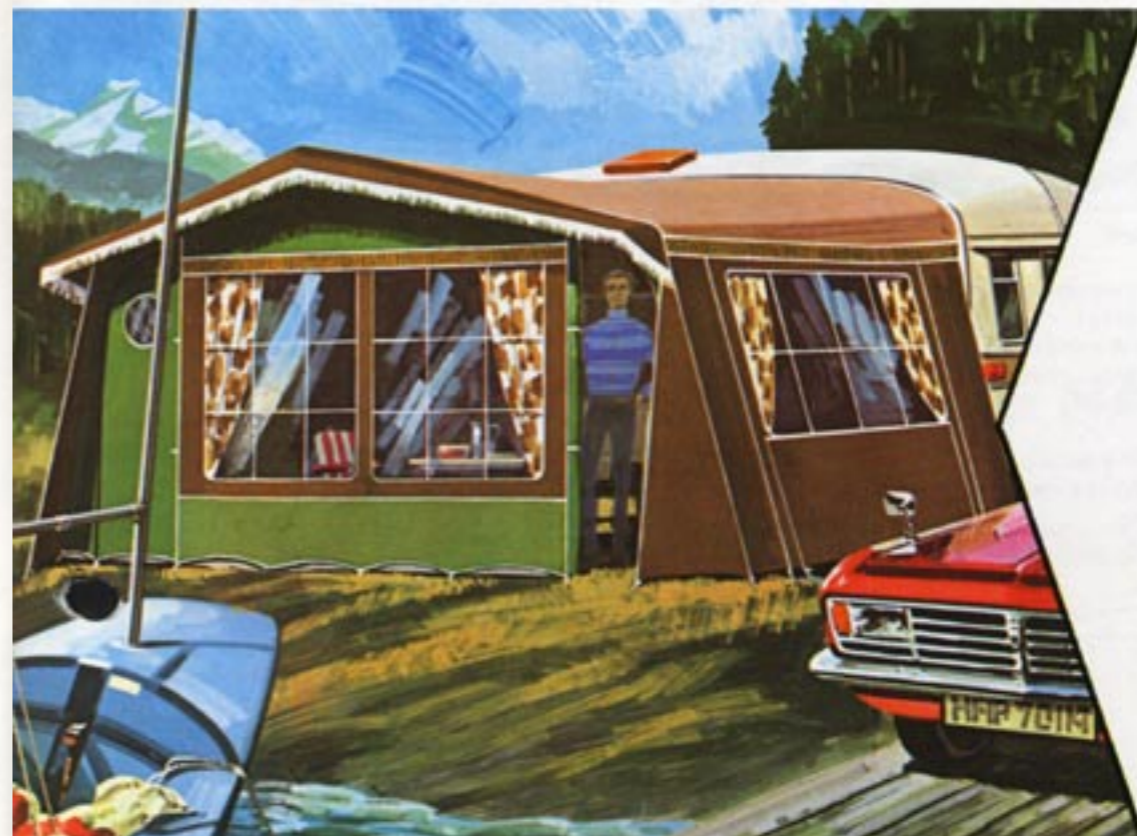

*Isabella*

**DET INTERNATIONALE NAVN  
I FORTELTE -  
ELEGANTE OG GENNEMSOLIDE !**

 Isabella

OLYMPIA SYNTEX 295

BLÅ/ORANGERØD

ISABELLA Olympia modeller er fremstillet specielt til caravan-ejere, der bruger forteltet meget - i al slags vejr!  
De nye brillante farver er markiseægte og har høj vejrgæthed - det er der lagt megen vægt på, ligesom de anvendte duger er af en speciel kraftig og holdbar kvalitet. Taget er syntetisk belagt med polyurethan, beigeifarvet. Stativet er ukompliceret og robust, med affjedring og terrænindstilling. Olympia modellerne har 4 caravelledere, hvoraf de to i gavlene har oplukning som stædder.

 Isabella

SUPER LUX 265

Model Super Lux er lidt mindre end Olympia forteltene, og i hele opbygningen særdeles velegnet til caravan-ejere, der ikke primært standcamperer, men ønsker at se nye omgivelser i ferier og week-ends.  
Super Lux er et elegant, solidt og handy fortelt fremstillet af kraftig bomuldsdug, der er gennem-impregneret mod råd og skimmel. Stellet er det samme som Olympia, men med dybde 230 cm + udhæng 35 cm.  
Der er 3 caravelledere - forsiden samt issidene kan ruller helt væk. Farvekombination som vist på illustrationen!  
Se også denne mulighed og forlang stofprøver!

Isabella OLYMPIA kan også leveres fuldsyntetisk! - Se forsiden!

 Isabella

SKANDIA

En prisgunstig nyhed for caravan-folk, der har plads nok i et 200 cm dybt forstelt!  
Scandia har lodret forsides, så man udnytter pladsen 100%. Der er 3 caravelledere, og forsiden kan ruller op. Stativ og lynlåse er af sædvanlig Isabella standard, ligesom de anvendte bomuldsdug i tag og sider er af fremragende kvalitet.