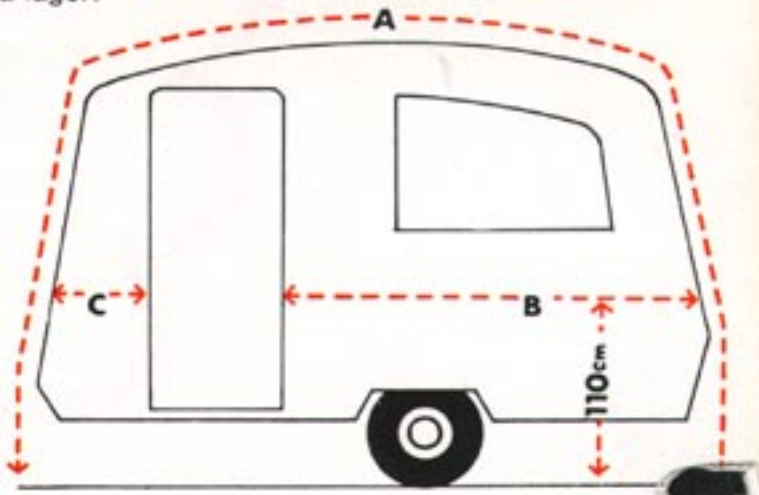

GARMISCH
Vintertelt, helsyntetisk
180 x 180 cm
Højde ved vognen
240 cm
Højde foran
180 cm

BUSTELT
Universaltelt til alle
campingbusser
Bredde 320 cm
Højde 180 cm

INDERTEL
for alle Isabella fortelte.
Kan efter behag
monteres til højre eller
venstre i forteltet
190 x 150 cm

MARKISE
Universal for alle
hækvinduer
Justerbar
Dybde 75 cm

TOILETTEL
for alle caravans
100 x 100 cm

COMBI
for alle caravans,
store som små
Dybde 160 cm
Bredde 280 cm

Isabella fremstilles på Europas største og mest moderne fabrik for fortelte, hvor dygtige teknikeres samarbejde med erfarne campister giver resultater, der er kendt og bekendt overalt!
Bestil Deres nye Isabella-fortelt i dag. Opgiv venligst A-, B- og C-målene (for at få det korrekte mål kan De bruge en snor), og Deres forhandler kan straks oplyse Dem om prisen. Han har sikkert Deres fortelt på lager!