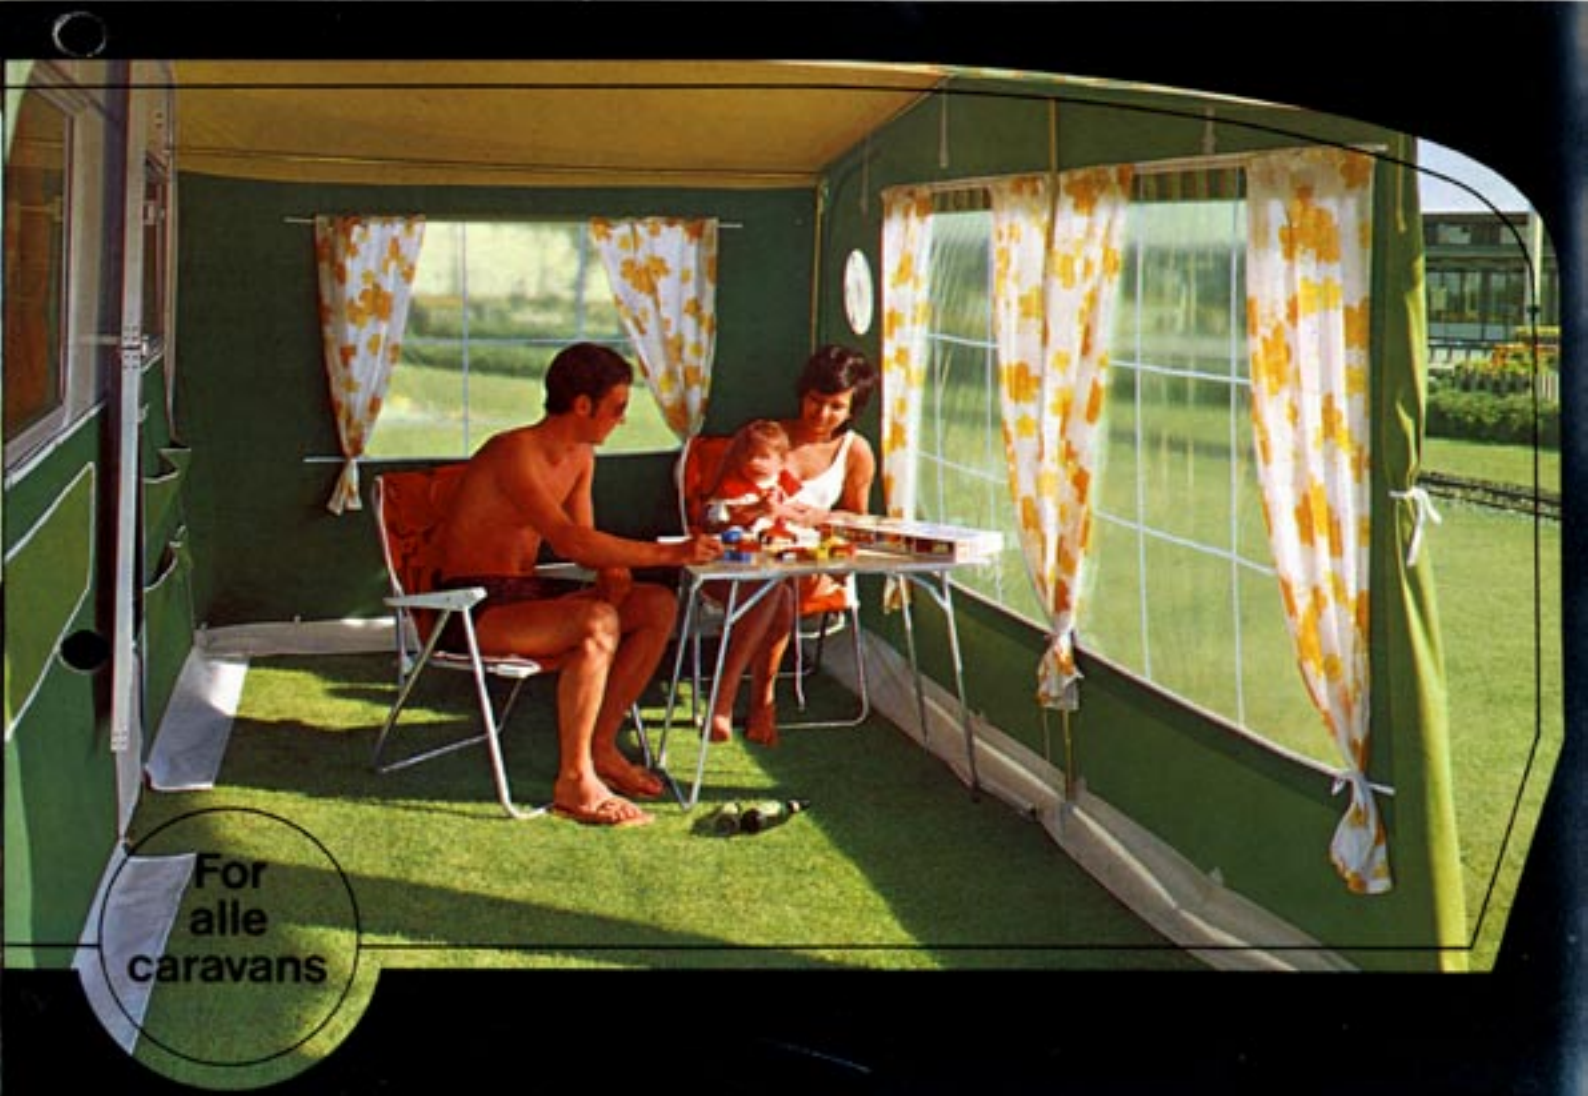

For alle caravans