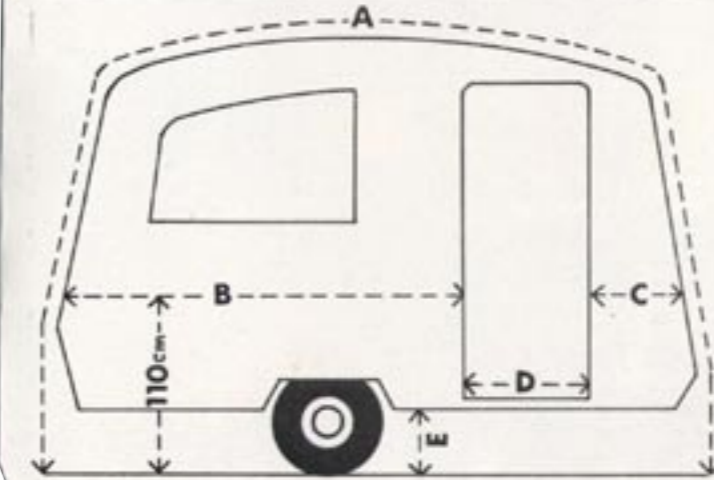

Isabella -Europas mest købte fortelt!

Bestil Deres nye ISABELLA fortelt i dag – opgiv venligst A-, B-, C-, D- og E-mål (De kan bruge en snor til A-målet) og Deres forhandler kan straks oplyse Dem om prisen og har sikkert Deres telt på lager!

- A Mål fra jord gennem skinnen til jord
- B Mål fra bagende til dør
- C Mål fra forende til dør
- D Dørens bredde
- E Mål fra jord til underkant

Caravanmærke – type – årgang

Se skitsen, når målene tages!

En helt ny konstruktions- og monteringsmetode gør det nu muligt at levere et originalt ISABELLA fortelt fra lager – også til Deres caravan!

FABRIKATION: JYDSK CAMPING INDUSTRI - ISABELLAHØJ - 7100 VEJLE
TLF. (06) 82 67 55 - EUROPAS STØRSTE PRODUCENT I FORTELTE

Se Deres nye ISABELLA fortelt hos:

For
alle
caravans
✱